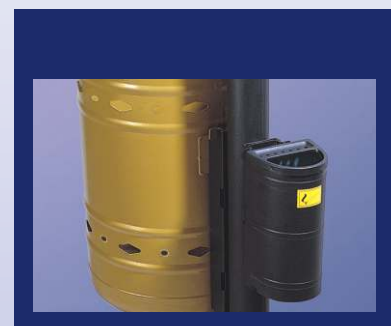

ΤΥΠΟΣ:

EK 38

ΣΤΑΧΤΟΔΟΧΕΙΑ

- **EST 0,5:** Κυλινδρικό, χωρητικότητας 0,5 λίτρου, με κατάλληλη διάτρητη διάταξη για σβήσιμο τσιγάρων.
- **EST 1:** Ημικυλινδρικό, χωρητικότητας 1 λίτρου, με κατάλληλο διάτρητο χείλος για σβήσιμο τσιγάρων και κλειδαριά στηρίγματος για τη διασφάλισή του.