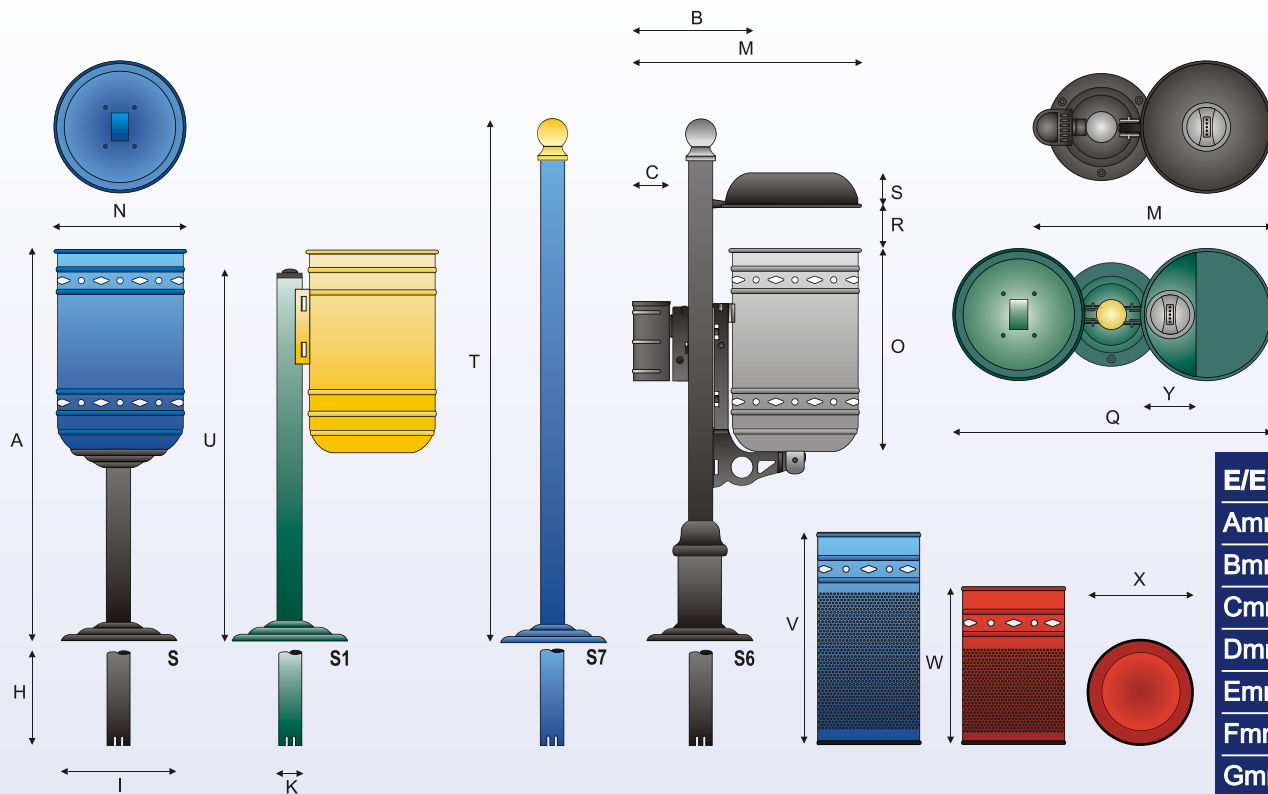

ΧΡΩΜΑΤΑ

ΑΜΜΩΔΗ

ΣΦΥΡΗΛΑΤΟ

ΤΕΧΝΙΚΑ ΣΤΟΙΧΕΙΑ

E/EK/S	
Amm	950
Bmm	298
Cmm	90
Dmm	200
Emm	820
Fmm	1100
Gmm	1000
Hmm	250
I mm	265
Jmm	1320
Kmm	60
Lmm	980
Mmm	550
Nmm	310
Omm	480
Pmm	1111
Qmm	750
Rmm	110
Smm	60
Tmm	1225
Umm	900
Vmm	485
Wmm	355
Xmm	240
Ymm	125